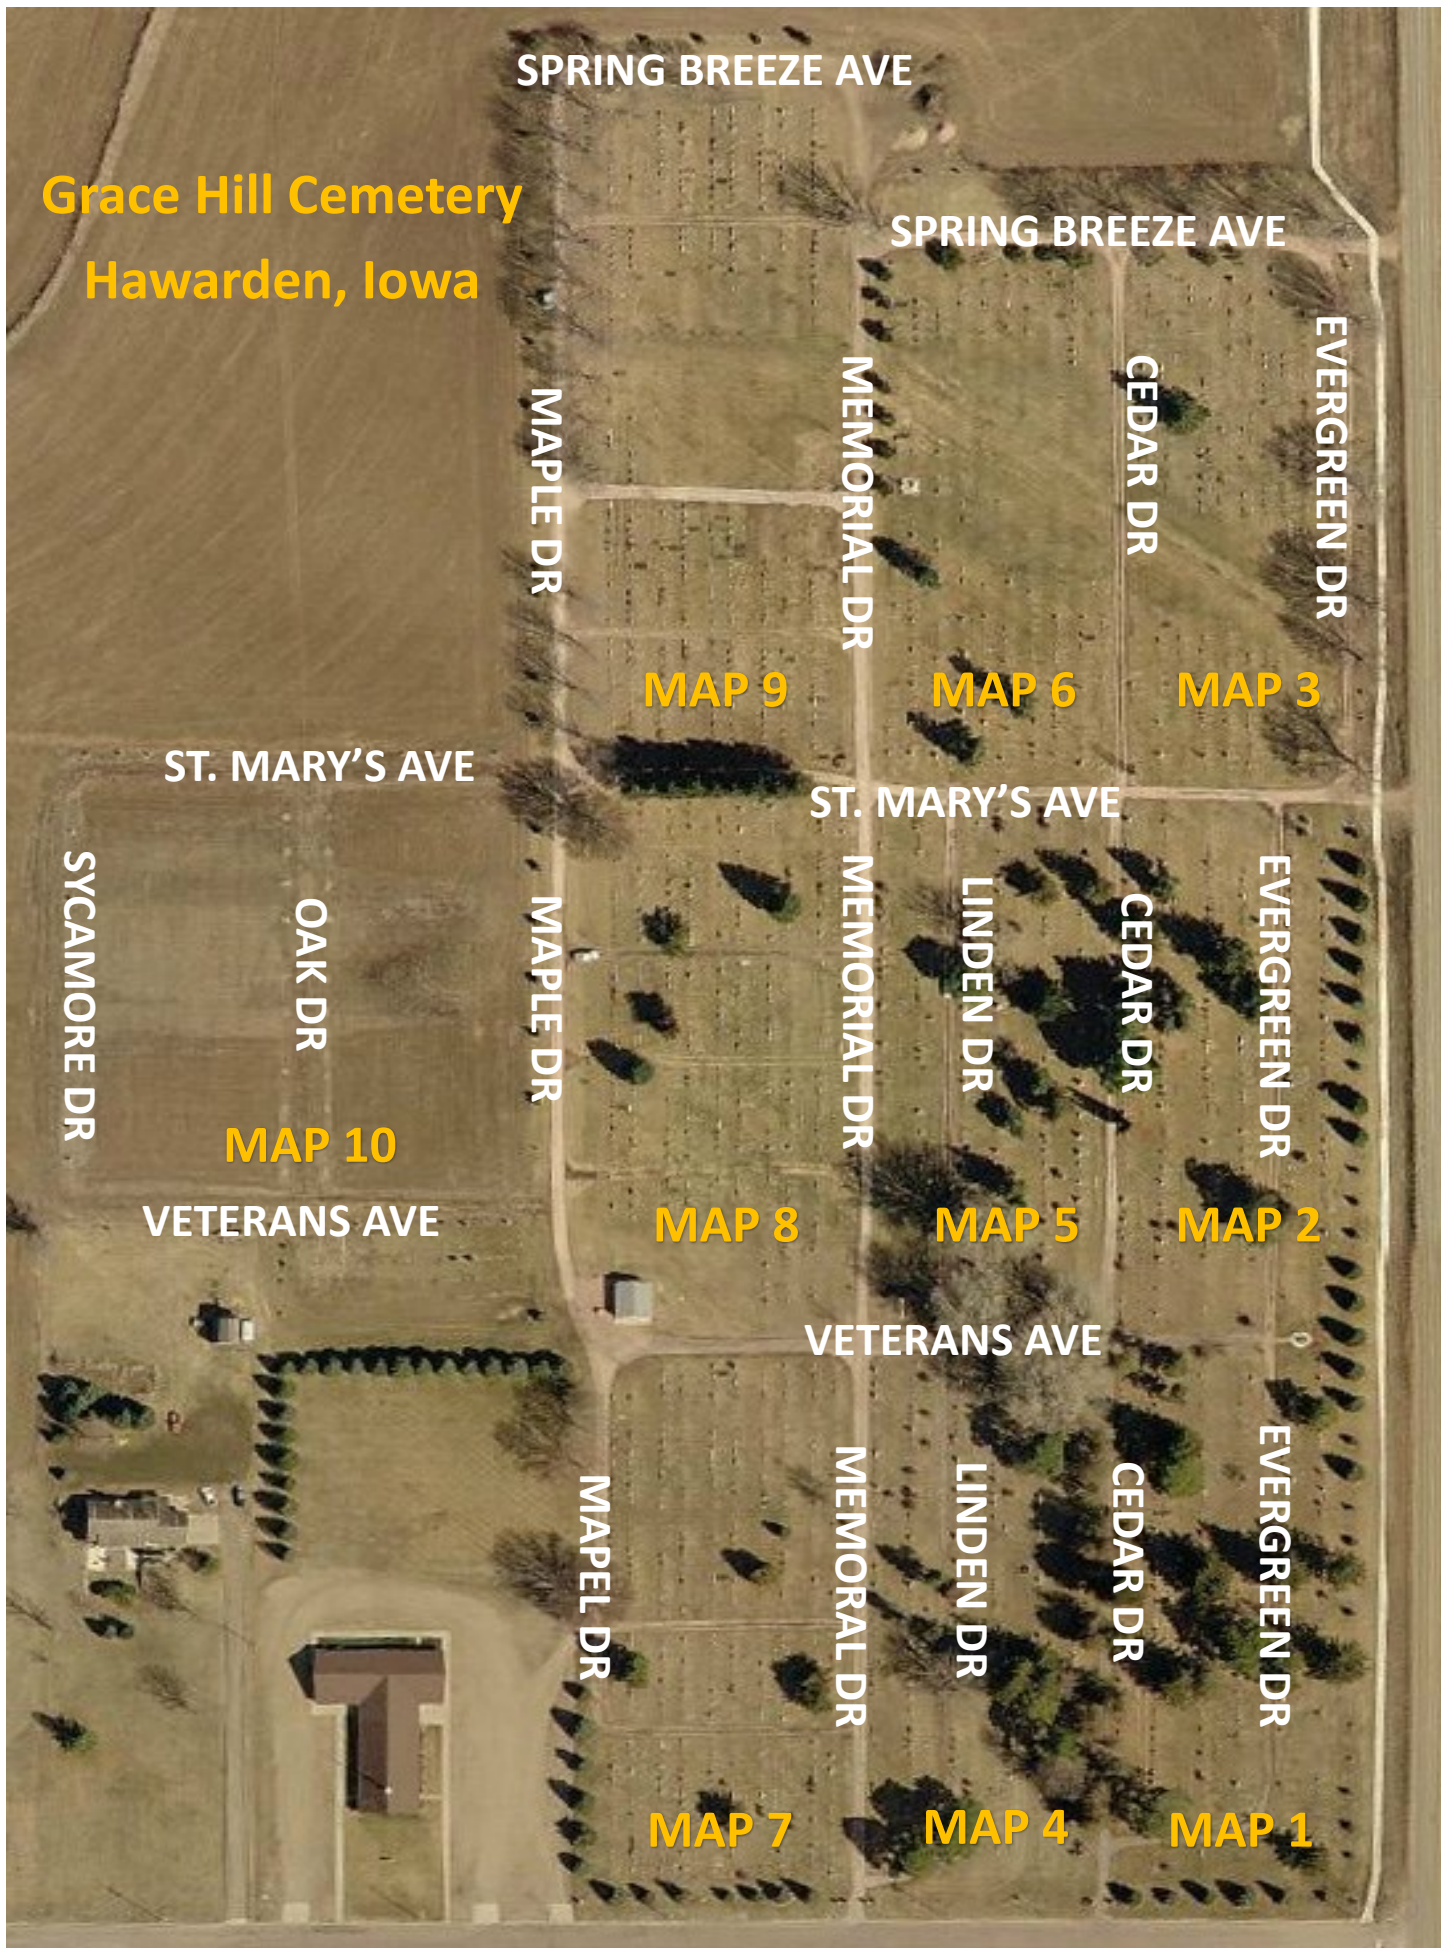

BUCHANAN AVE / K18

BUCHANAN AVE / K18

Grace Hill Cemetery
Hawarden, Iowa

SPRING BREEZE AVE

SPRING BREEZE AVE

EVERGREEN DR

CEDAR DR

MEMORIAL DR

MAPLE DR

MAP 3

MAP 6

MAP 9

ST. MARY'S AVE

ST. MARY'S AVE

EVERGREEN DR

CEDAR DR

LINDEN DR

MEMORIAL DR

MAPLE DR

MAP 2

MAP 5

MAP 8

MAP 10

VETERANS AVE

VETERANS AVE

EVERGREEN DR

CEDAR DR

LINDEN DR

MEMORIAL DR

MAPLE DR

MAP 1

MAP 4